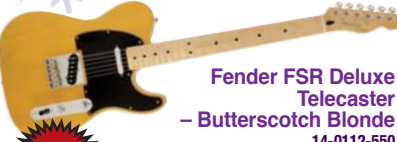

Fender FSR Deluxe Telecaster - Butterscotch Blonde

14-0112-550

Cette édition spéciale propose le meilleur du vintage et du moderne. (443631)

$879⁹⁹